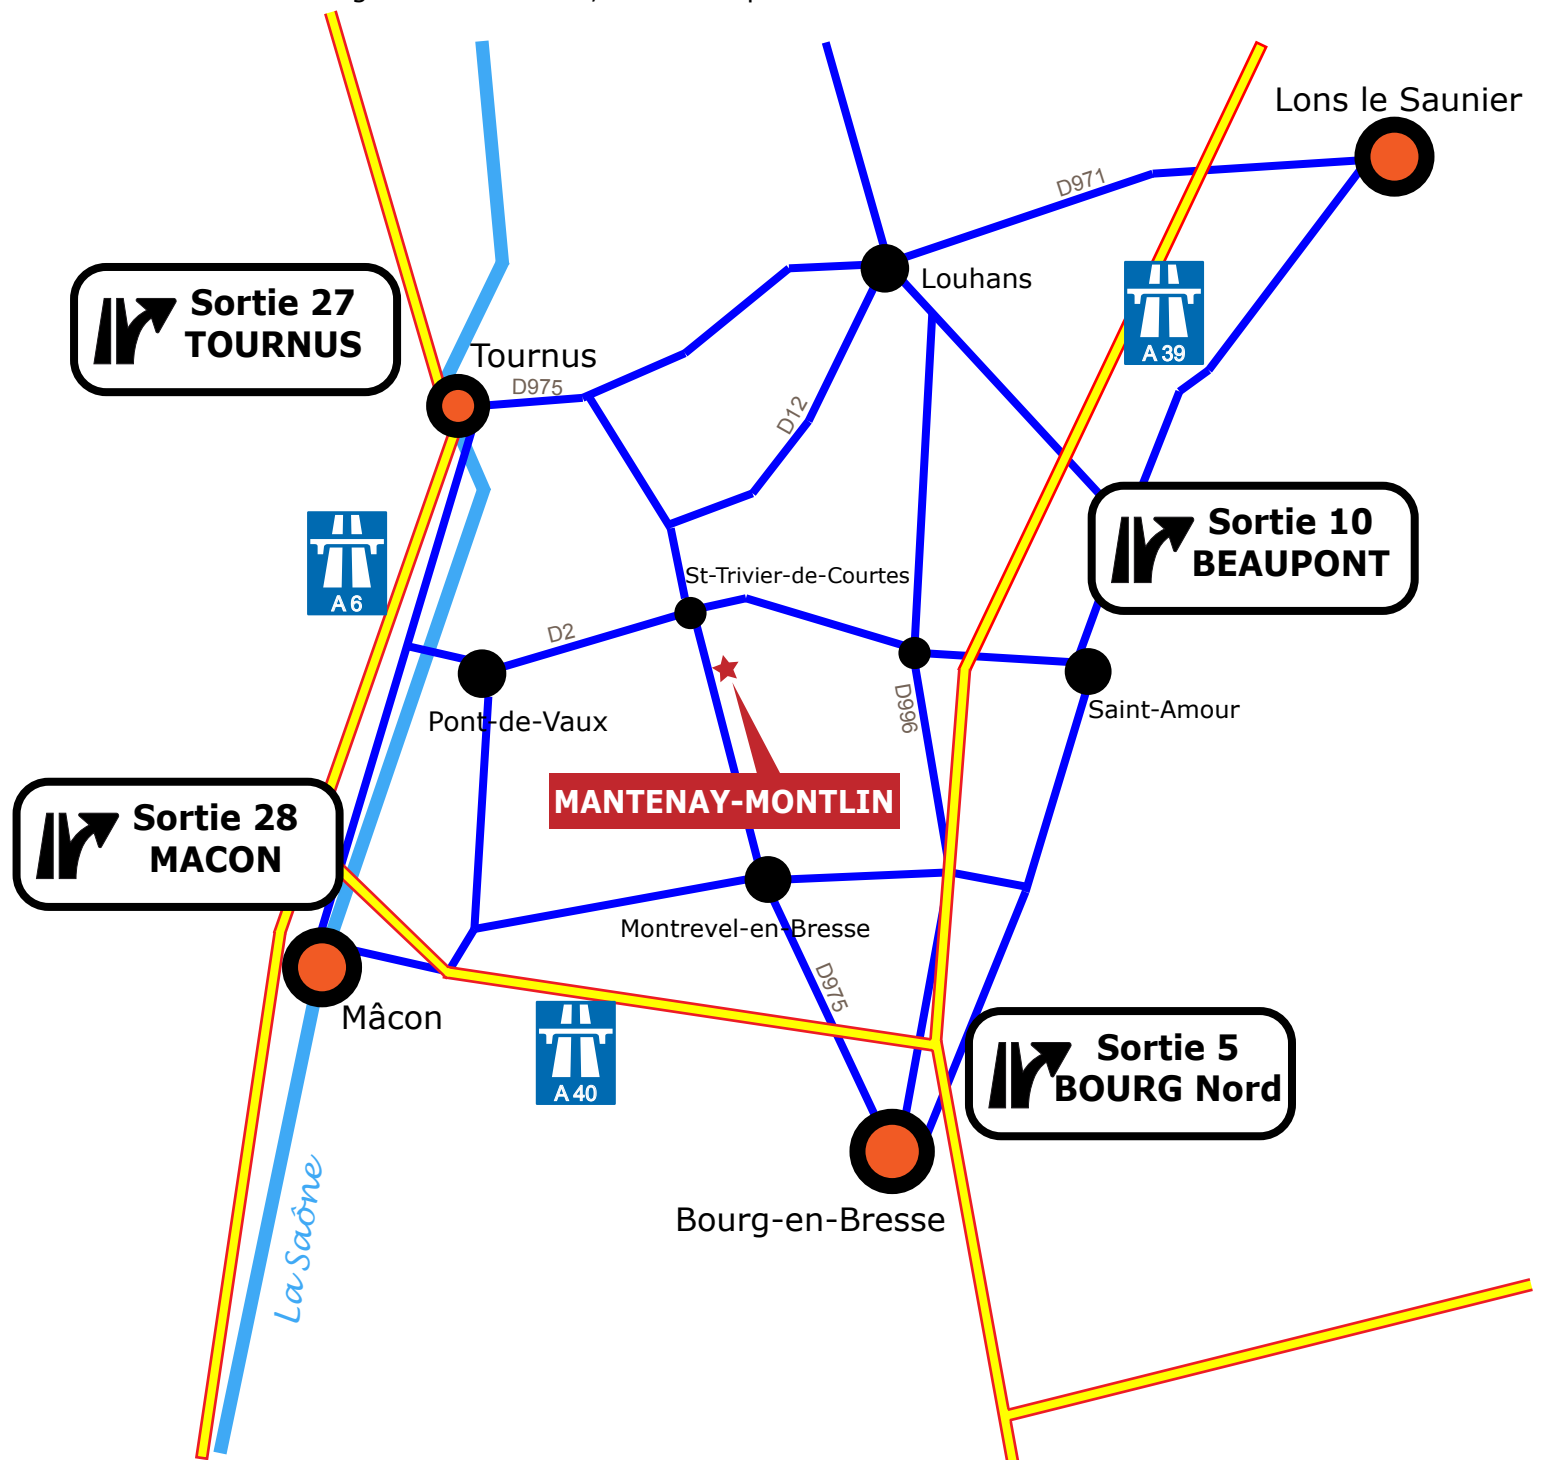

Plan d'accès à la chambre d'hôtes Le Boyer

La chambre d'hôtes « Le Boyer » est située sur la commune de **MANTENAY MONTLIN**.
Idéalement desservie par différentes sorties d'autoroutes, faites escale dans notre chambre d'hôtes.

Venant de PARIS par l'A6 :

- Sortie TOURNUS. Direction CUISERY, BOURG EN BRESSE par la D 975 après le village de ST TRIVIER DE COURTES, toujours en direction de BOURG EN BRESSE, suivre les panneaux BOYER situés à 1 km à la sortie du village.

Venant de LYON ou de GENEVE par l'A40 :

- Sortie Bourg en Bresse nord n°5 direction MONTREVEL EN BRESSE, TOURNUS par D975. à MANTENAY, traverser le village. A la sortie suivre les panneaux BOYER.

Venant de STRASBOURG, BESANCON par l'A39 :

- Sortie n°10. Direction ST TRIVIER DE COURTES. Au rond point à ST TRIVIER, direction BOURG EN BRESSE par D 975. A la sortie du village de ST TRIVIER, suivre les panneaux BOYER.

Coordonnées GPS

46° 26' 06'' N